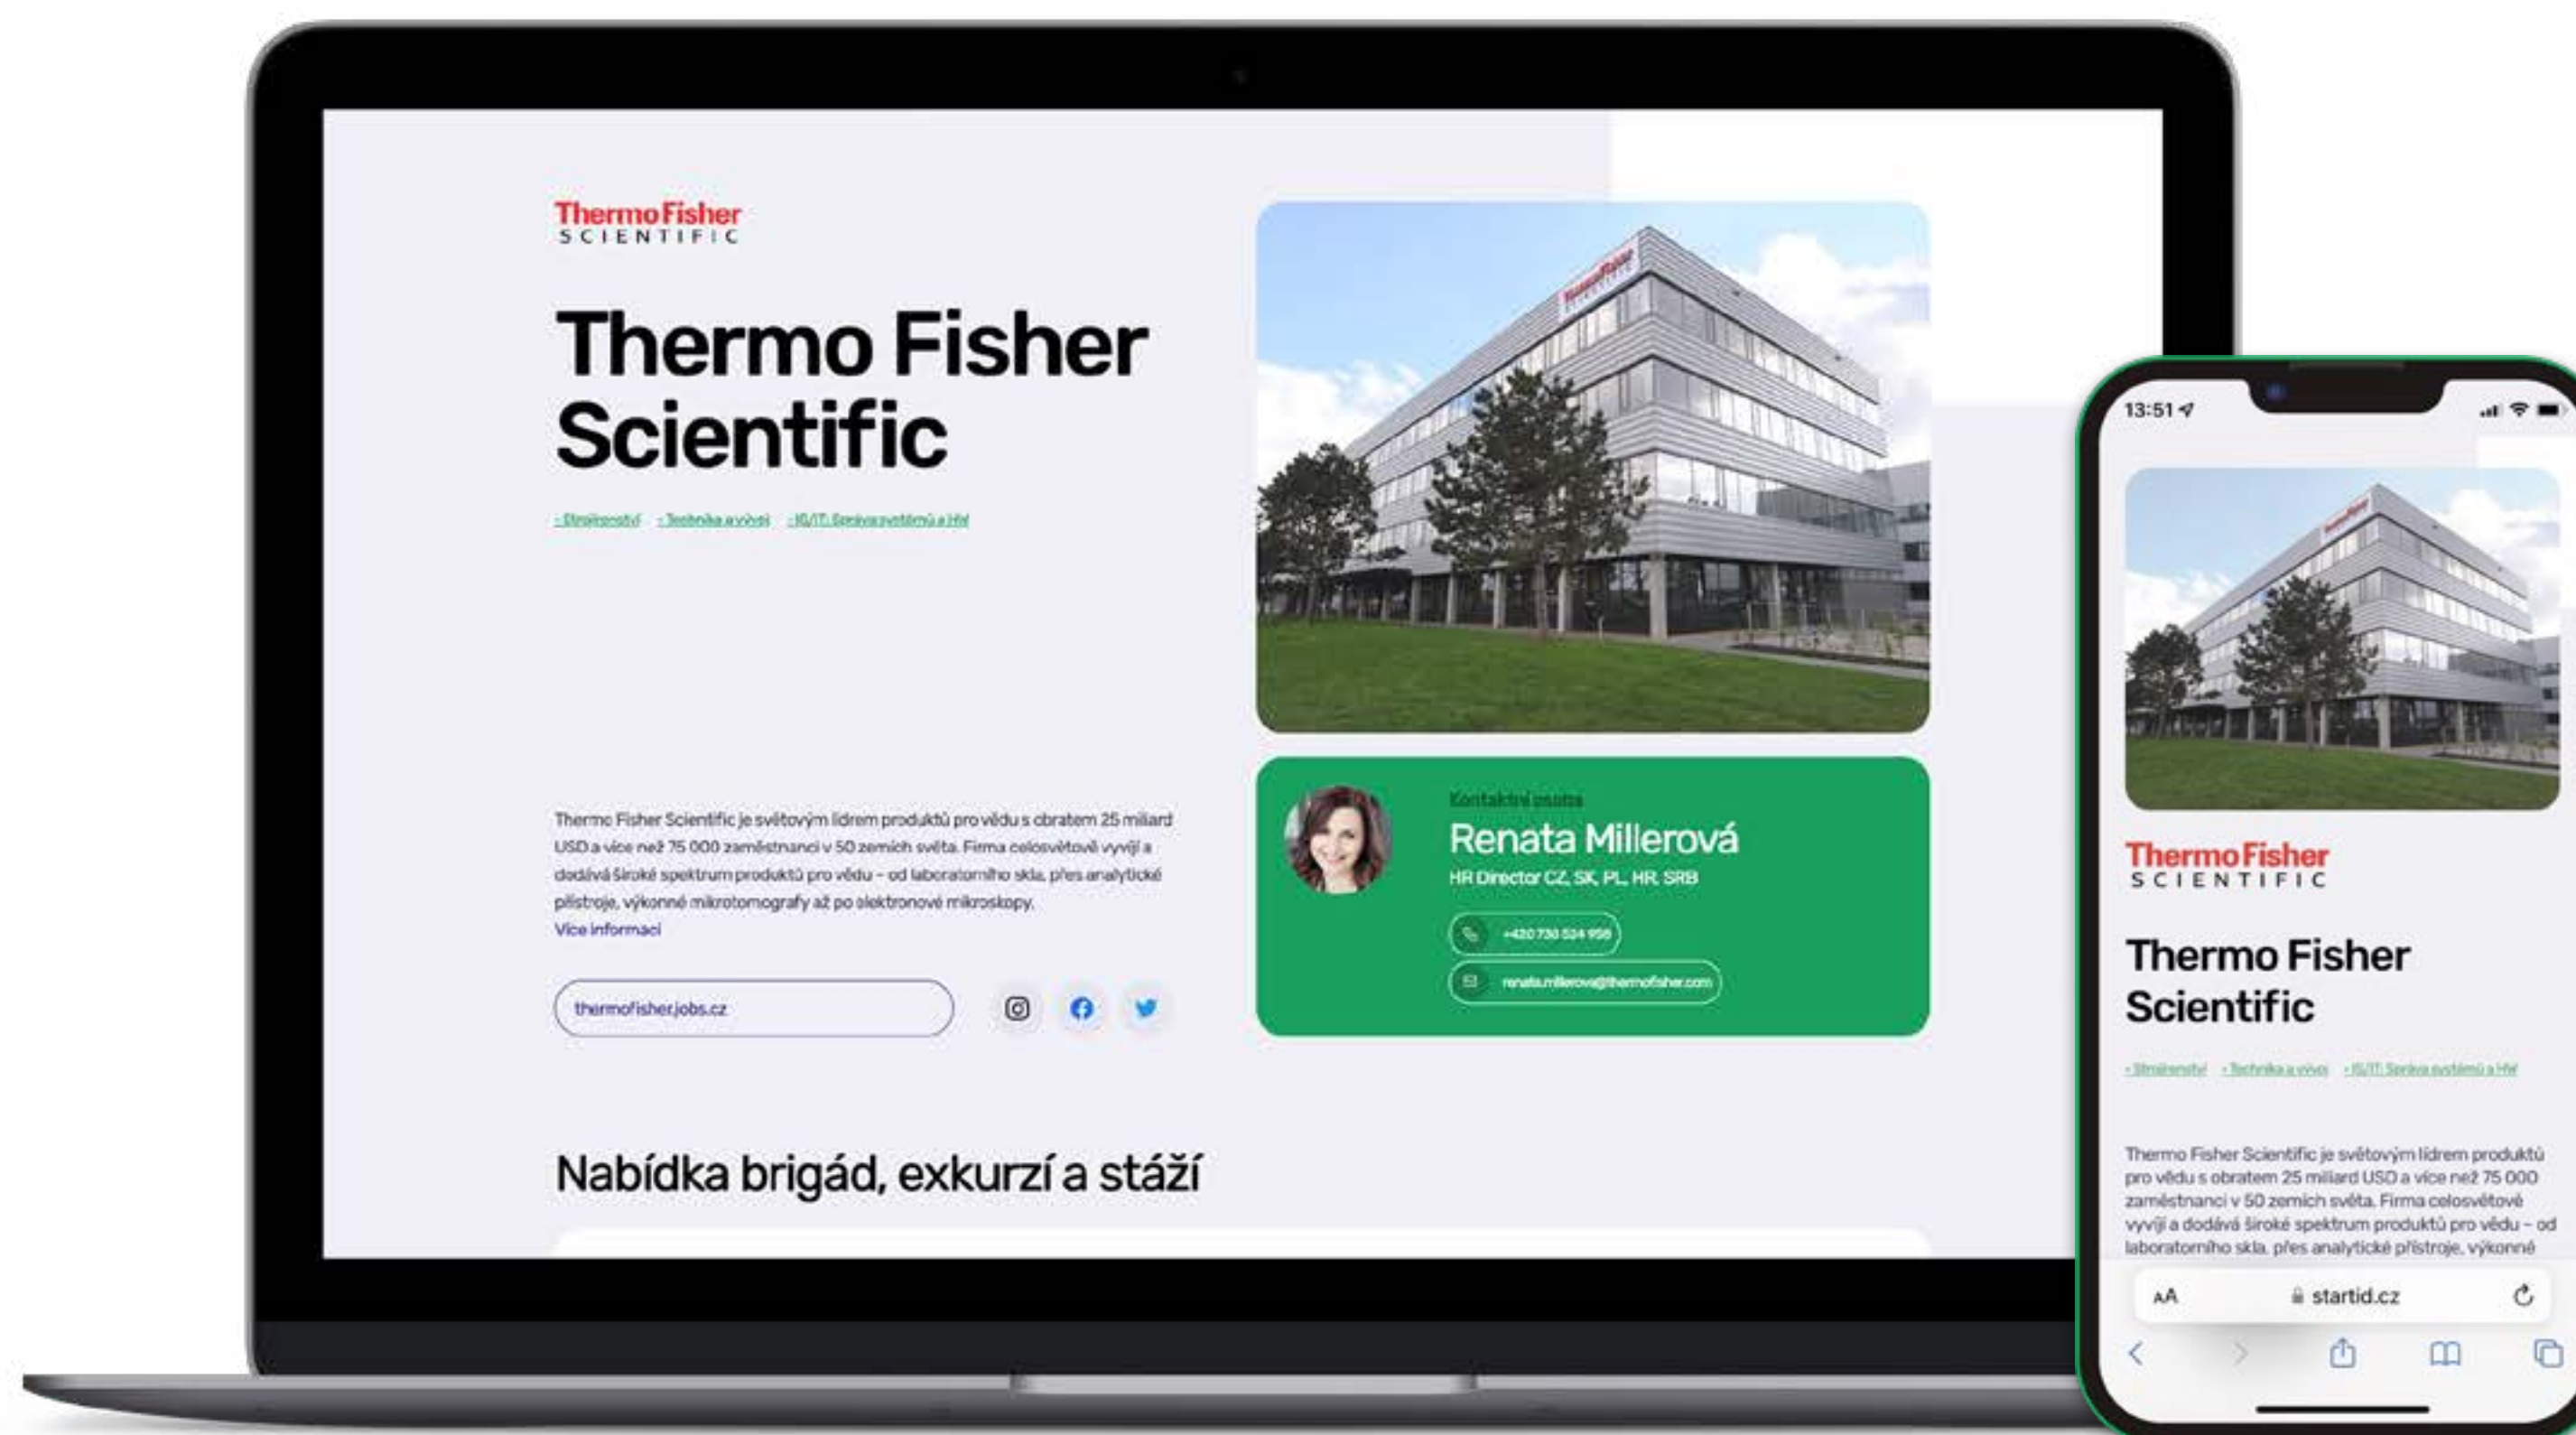

Vyvinuli jsme aplikaci Start iD Moderní aplikace, která boří bariéry

- rychlé, jednoduché a efektivní propojení cílových skupin
- plně responzivní webová aplikace
- bezpečná registrace, jednoduché plnění a rychlé sdílení

Studentský Start iD profil

Firemní profil

Aplikaci testuje cca 150 studentů a 30 firem

„Jsem rád že s tím konečně někdo přišel a nemusím projíždět tisíc webů pro brigádu nebo praxi“

Jonáš P.

„Asi tady v téhle aplikaci vidím budoucnost a snad ji začne používat víc a víc lidí. Tohle je podle mě skvělejší nápad a dost to ulehčí hledání například brigády podle mě“